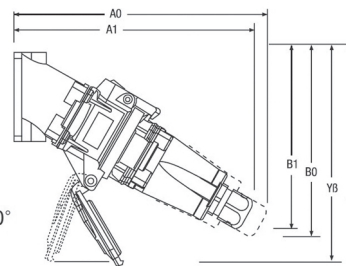

Степень защиты: IP66

для IP67 в механизм штекера необходимо дополнительно установить резиновую крышку IP67 соответствующей серии:

DXN1 код 251A126

DXN3 код 253A126

DXN6 код 256A126

Монтаж:

настенный (через соответствующий адаптер) или непосредственно на кабель

Крышка, открывающаяся на 180°

	A1	A0	B1	B0	Y	YB
DXN1	207	218	168	175	180	-
DXN3	203	218	161	169	200	-
DXN6	232	258	186	201	236	207

Наименование	Описание	Напряжение	Код
DXN1 SOCKET 220-250V 1Ph+N+E	Механизм розетки 3пол. 220-250В	220-250V	2514015
DXN1 INLET 220-250V 1Ph+N+E	Механизм штекера 3пол. 220-250В	220-250V	2518015
DXN3 SOCKET 380-415V 3Ph+N+E	Механизм розетки 5пол. 380-415В	380-415V	2534017
DXN3 INLET 380-415V 3Ph+N+E	Механизм штекера 5пол. 380-415В	380-415V	2538017
DXN6 SOCKET 220-250V 1Ph+N+E	Механизм розетки 3пол. 220-250В	220-250V	2564015
DXN6 SOCKET 380-440V 3Ph+N+E	Механизм розетки 5пол. 380-440В	380-440V	2564017
DXN6 INLET 220-250V 1Ph+N+E	Механизм штекера 3пол. 220-250В	220-250V	2568015
DXN6 INLET 380-440V 3Ph+N+E	Механизм штекера 5пол. 380-440В	380-440V	2568017